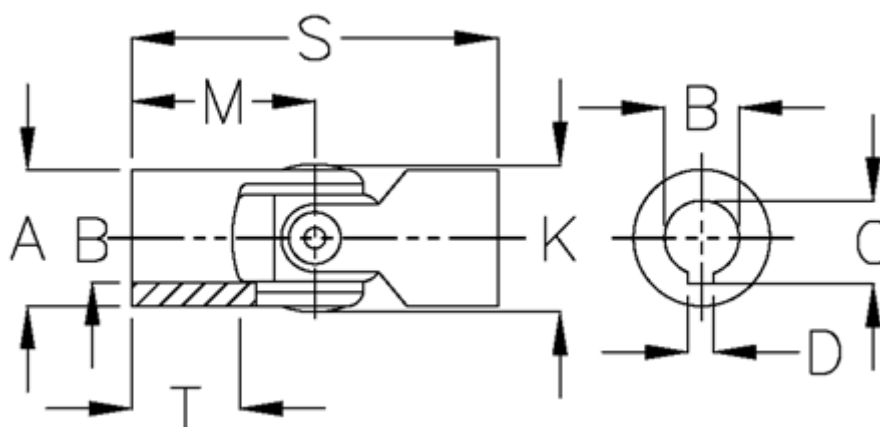

Varenummer: 07720413

Beskrivelse: Enkelt krydsled med glideleje, kort udg  
0.720.413

## Mål

A	= 20	T = 13
B H7	= 10	
C	= 11.4	
D	= 3	
K	= 21.5	
M	= 24.0	
MD max. Nm	= 20	
s	= 48	